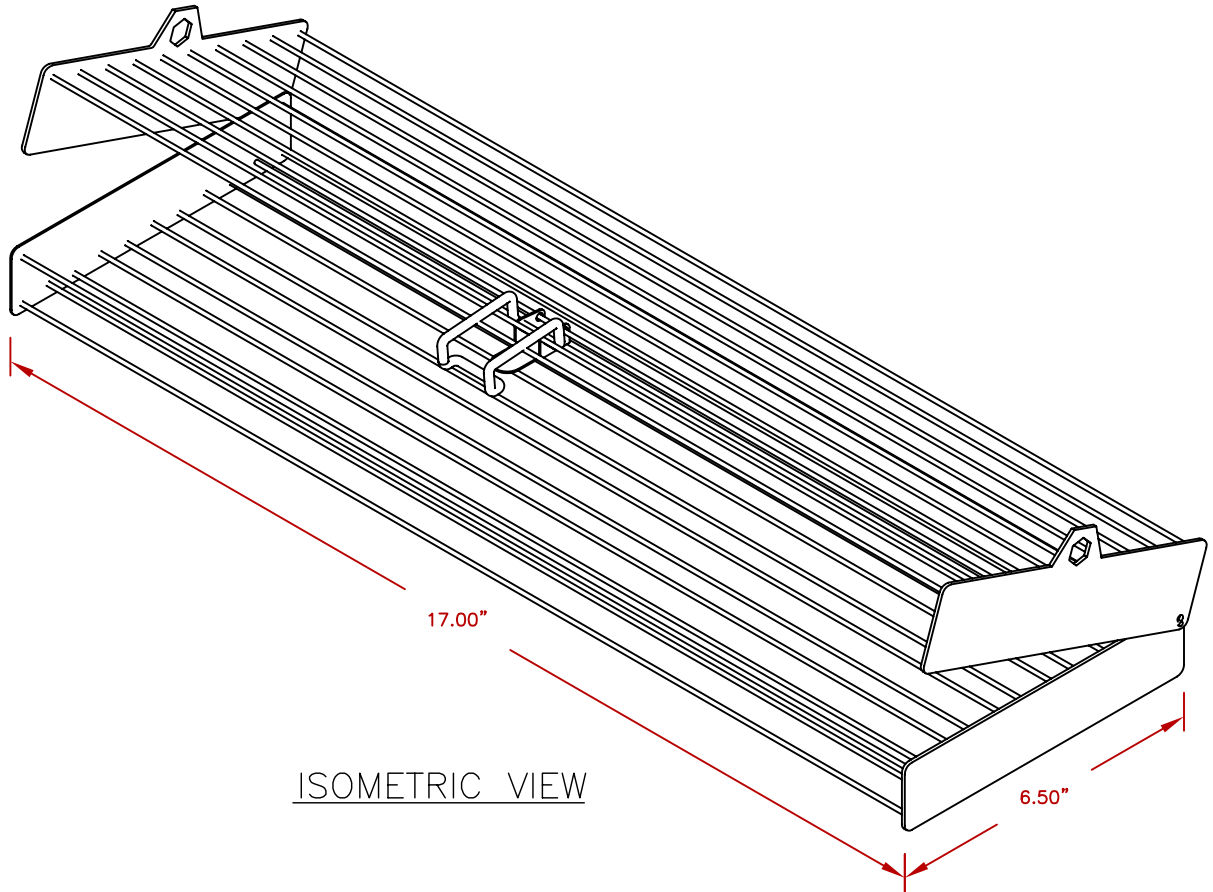

LINE	BBQ LINE
MODEL	ROTISSERIE BASKET
NUM	

TITLE 2014 BARBECUE LINE  
GRILL ACCESORIES  
ROTISSERIE BASKET

SCALE:

DWG NO. BBQ08892

DWG BY S. LINARES

REVISED

REV. DESCR.

DATE 01/01/14